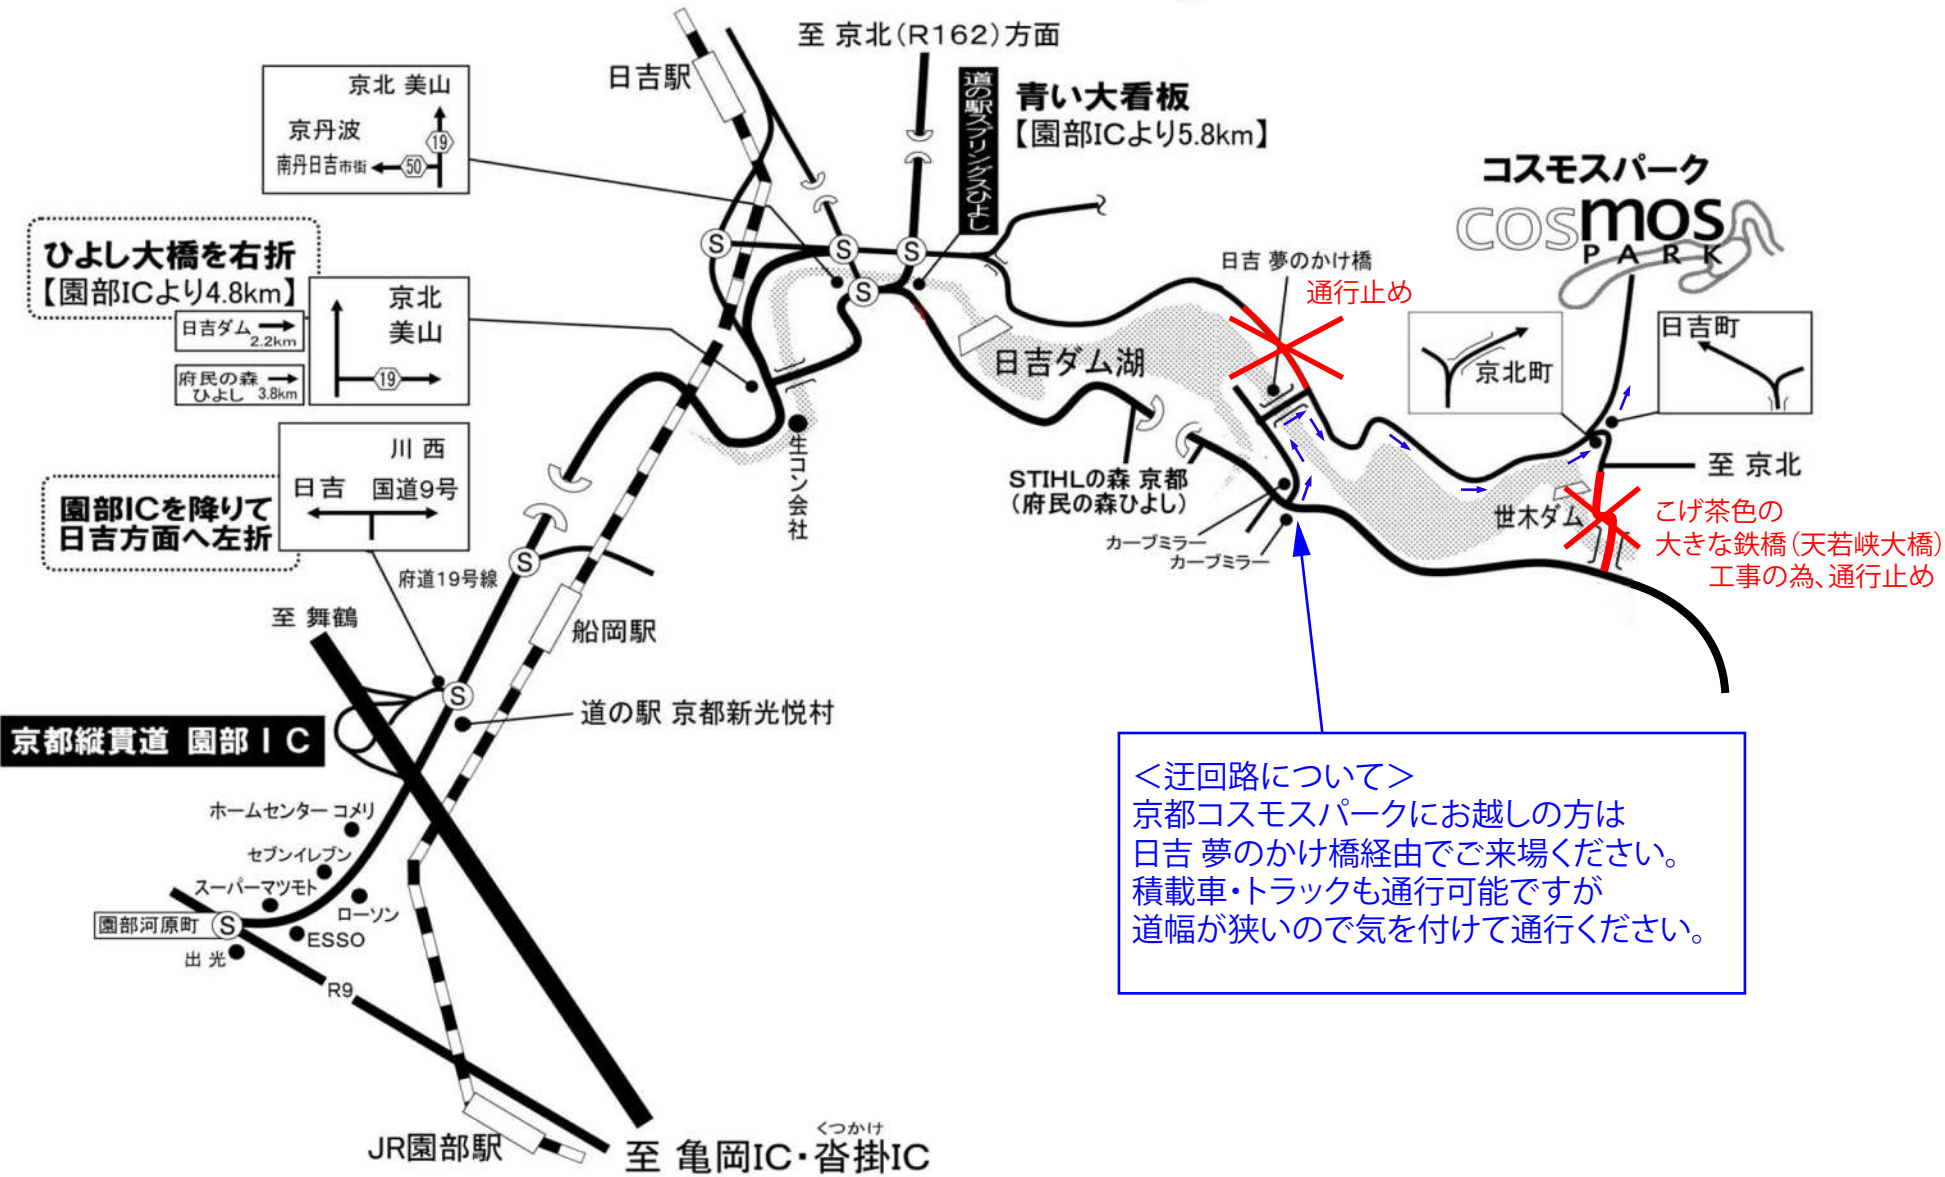

2020/11/22 第6戦
FLEETダートトライアル2020 in 京都
インフォメーション

◆大会組織委員会からのお知らせ

1. 京都コスモスパークへの迂回路について

現在、最寄りの天若峡大橋(こげ茶色の鉄橋)が工事通行止めとなっております。
このため、夢のかけ橋経由で迂回してご来場ください。
詳細につきましては、添付の地図をご確認ください。

2. 問診票

ご来場の全ての方は、添付の様式に事前ご記入の上、入場時ご提出ください。
会場入り口ゲートにて、オフィシャルが回収させていただきます。
また、非接触体温計にて検温もさせていただきます。
参加選手の方で、発熱や体調不良等がみられる場合には、大会事務局までご連絡ください。
ゲートはクローズいたしません、終日オフィシャルによる入場チェックをさせていただきます。スムーズな運営にご協力をお願いいたします。

3. 暫定エントリーリスト(参加受理通知)

誤字・脱字等ございましたら、大会事務局までお知らせください。
受理書は発送いたしません。ダートラ部会HPへのリスト掲載を以って参加受理といたしますので、よろしくお願いいたします。

4. 新型コロナ対策について

会場内では、マスクの着用をお願いいたします。
また、3密(密閉、密集、密接)を避けた行動をお願いいたします。
フリーフィンク・開会式、表彰式などの際は、周囲の方と密にならないようにしてください。
受付ブースへのビニルシート設置や、アルコール消毒液、フェイスシールド着用等の
コロナ対策を実施予定ですが、会場内に水道はございませんので、各自でご用意ください。

5. 会場について

会場内には自販機等はございません。周辺にコンビニ等もございませんので、
よろしくお願いいたします。最寄りのコンビニは京都縦貫道 園部インター付近となります。

6. 緊急連絡先

京都コスモスパーク 0771-72-0096 (土曜 13~17時、日曜6~17時)
大会事務局 今井 090-9861-3759
(コスモスパーク滞在の際は電波が通じにくいのでつながらないことがあります)

◆ダートラ部会からのお知らせ

競技会表彰式終了後に、ワンコイン練習会を開催予定です。
(1本走行につき、500円 競技会終了後~16時半頃まで)

京都縦貫道 園部ICからのルート

＜迂回路について＞
 京都コスモスパークにお越しの方は
 日吉 夢のかけ橋経由でご来場ください。
 積載車・トラックも通行可能ですが
 道幅が狭いので気を付けて通行ください。

来場者問診票

- ご来場の全ての方は、事前にご記入の上、入場時にご提出ください。
- この問診票は、新型コロナウイルス感染拡大防止を目的として、個人情報をお預かりするものです。来場者の中で感染が確認された場合は、保健所や医療機関等に情報提供する場合があります。感染拡大防止以外を目的とした第三者への情報提供はいたしません。
- お預かりした個人情報は、3週間を目途に破棄いたします。
- 発熱や体調不良等、下記「あり」に該当される方は入場できません。
(参加選手の方は、大会事務局までご連絡下さい。)
- 会場内では、マスクの着用をお願いいたします。
また、3密（密閉、密集、密接）を避けた行動をお願いいたします。