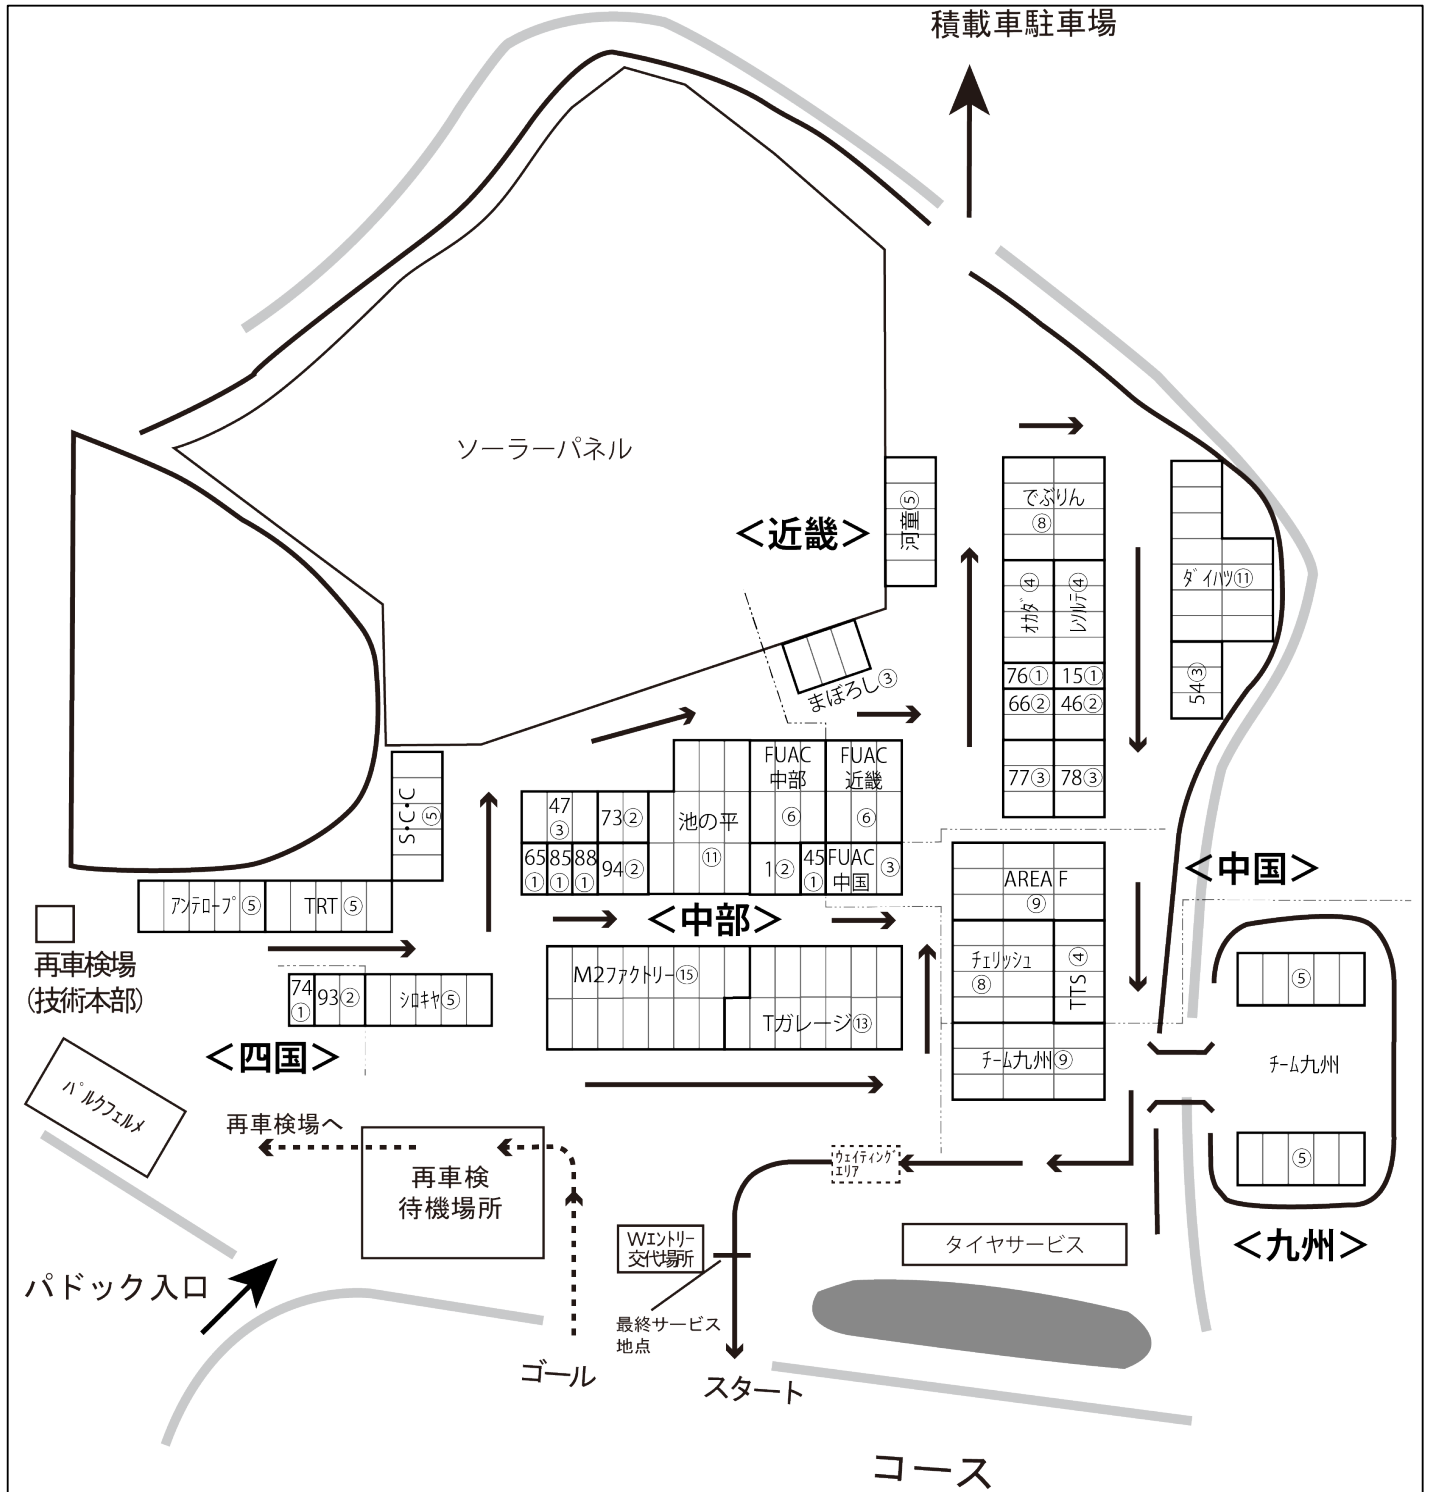

2022年 JMRC西日本 ダートフェスティバル in近畿

2022年11月19・20日 JAF公認準国内競技 公認No.2022-3208 会場：京都コスモスパーク
 主催：TEAM FLEET 協力：JMRC中部・JMRC近畿・JMRC中国・JMRC四国・JMRC九州

インフォメーション No. 1

(1/2)

全参加者宛	2022年11月16日 22:00	発行：大会組織委員会
-------	-------------------	------------

[パドック配置図]

【チームパドックリスト】 2022年 JMRC西日本ダートフェスティバル in近畿

(2/2)

ゼッケン	クラス	ドライバー名	枠数	チームパドック
25/33	RWD	三枝 光博	15	M2ファクトリー
31	RWD	武田 大生		
33/25	RWD	三枝 聖博		
42	NS1	水野 匠		
43	NS1	三枝 光三郎		
48	NS1	片田 龍靖		
53	NS1	加地 真志		
60	NS1	石川 純也		
81	NS2	櫛田 正文		
82	NS2	三枝 大記		
16	PN1+	折口 ともふみ		
20	PN1+	樋口 哲也		
27/41	RWD	寺田 みつき		
28	RWD	イデブロック		
29	RWD	山崎 裕汰		
37	RWD	杉田 聡		
41/27	RWD	寺田 伸		
44	NS1	北 淳		
24/32	RWD	酒井 龍一	11	池の平
32/24	RWD	榊原 浩之		
68	NS1	村瀬 貴之		
79	NS2	岩崎 明夫		
80	NS2	清水 憲治		
87	NS2	佐野 龍弥		
8	PN1+	伊藤 由美	5	スポーツ・クラブ・コルサ
10	PN1+	島田 正樹		
17	PN1+	平原 祐一郎		
23	PN1+	天野 佳則	5	チーム アンテローブ
34	RWD	上角 好孝		
55	NS1	栢 康弘		
13	PN1+	太田 洋一郎	5	チーム シロキヤ
89	NS2	山内 友和		
11	PN1+	大森 溪人	5	豊田自動織機レーシングチーム
30	RWD	矢場田 真		
52	NS1	伊藤 稯		
21	PN1+	奈良 勇希		
26	RWD	名倉 陽太	6	藤原大学自動車部中部支部
57	NS1	増田 拓己		
92	NS2	三浦 陸		
2	B1600	福田 貴一		
45	NS1	佐藤 靖朗	1	佐藤 靖朗
47	NS1	高間 一光	3	高間 一光
65	NS1	松原 功治	1	松原 功治
73	NS1	横内 由充	2	横内 由充
85	NS2	山田 大介	1	山田 大介
88	NS2	堀 和生	1	堀 和生
94	NS2	松原 実	2	松原 実
59	NS1	矢本 裕之	5	河童塾
61	NS1	北野 匡佑		